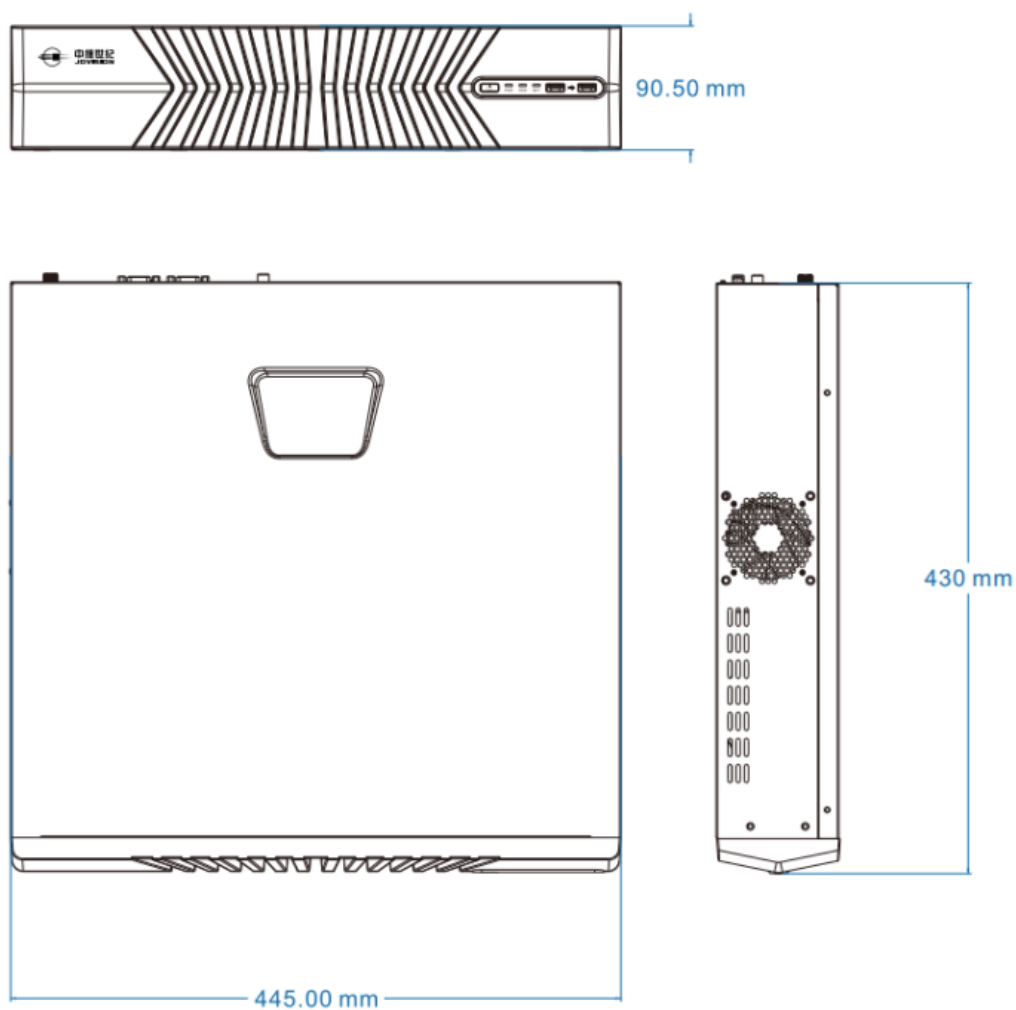

山东中维世纪科技股份有限公司

地 址：中国(山东)自由贸易试验区济南片区新泺大街 1166 号奥盛大厦 3 号楼 1201 室

官 网：www.jovision.com

客服电话：400-608-9888

工作温度	-10°C ~ +55°C
工作湿度	10% ~ 90%
电源	220V
功率	≤30W (不含硬盘)
语言	中、英
尺寸(W×D×H)mm	445*90.5*430
重量(g)	≤8000 (不含硬盘)